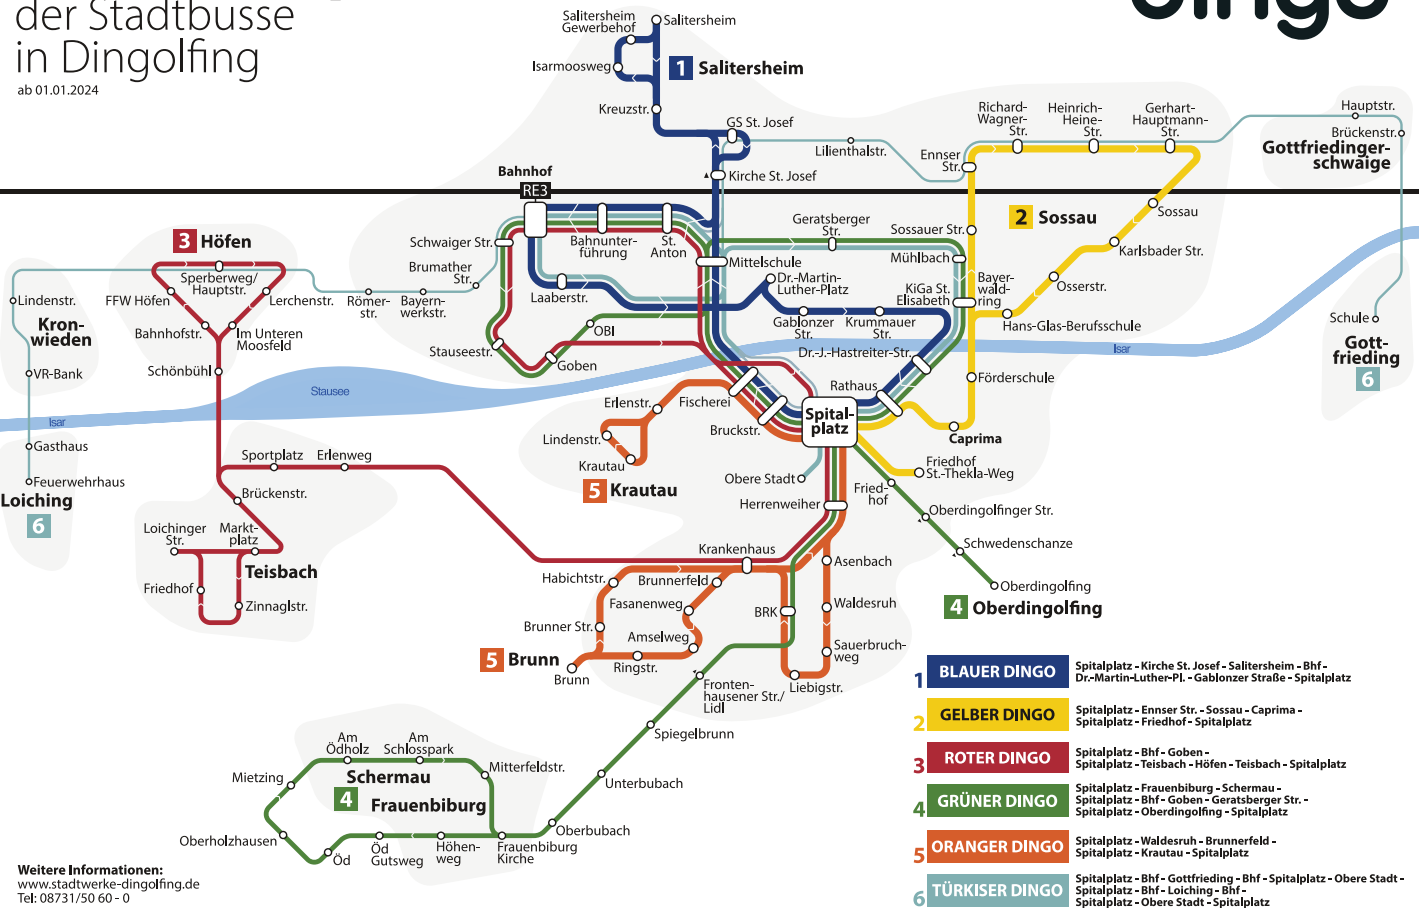

# Linienetzplan

der Stadtbusse  
in Dingolfing

ab 01.01.2024

Weitere Informationen:  
www.stadtwerke-dingolfing.de  
Tel: 08731/50 60 - 0

Spitalplatz - Bhf - Gottfrieding - Bhf  
Spitalplatz - Obere Stadt - Spitalplatz

Busfährt weiter in die Obere Stadt und nach Loiching

Samstag erste Fahrt beginnt um 6:55, letzte Fahrt endet um 12:37 (Obere Stadt)

Spitalplatz - Bhf - Loiching - Bhf  
Spitalplatz - Obere Stadt - Spitalplatz

Busfährt weiter in die Obere Stadt und nach Gottfrieding

Samstag erste Fahrt beginnt um 7:48, letzte Fahrt endet um 12:28

**Samstag** erste Fahrt beginnt um **6:50**, letzte Fahrt endet um **13:05**

Montag - Freitag	von		zur Minute		bis	
<b>Spitalplatz</b>	<b>06:00</b>	<b>07:00</b>	<b>08:15</b>	<b>15</b>	<b>18:15</b>	
Herrenweiher	06:02	07:02	08:17	17	18:17	
BRK	06:03	07:03	08:18	18	18:18	
Spiegelbrunn	06:04	07:04	08:19	19	18:19	
Unterbubach	06:05	07:05	08:20	20	18:20	
Oberbubach	06:06	07:06	08:21	21	18:21	
Frauenbiburg Kirche	06:07	07:07	08:22	22	18:22	
Höhenweg	06:08	07:08	08:23	23	18:23	
Öd Gutsweg	06:09	07:09	08:24	24	18:24	
Öd	06:10	07:10	08:25	25	18:25	
Oberholzhausen	06:11	07:11	08:26	26	18:26	
Mietzing	06:12	07:12	08:27	27	18:27	
Am Ödholz	06:14	07:14	08:29	29	18:29	
Am Schlosspark	06:15	07:15	08:30	30	18:30	
Mitterfeldstraße	06:16	07:16	08:31	31	18:31	
Frauenbiburg Kirche	06:17	07:17	08:32	32	18:32	
Oberbubach	06:18	07:18	08:33	33	18:33	
Unterbubach	06:19	07:19	08:34	34	18:34	
Spiegelbrunn	06:20	07:20	08:35	35	18:35	
Frontenhausener Str./Lidl	06:21	07:21	08:36	36	18:36	
BRK	06:22	07:22	08:37	37	18:37	
Herrenweiher	06:23	07:23	08:38	38	18:38	
<b>Spitalplatz</b>	<b>06:25</b>	<b>07:25</b>	<b>08:40</b>	<b>40</b>	<b>18:40</b>	